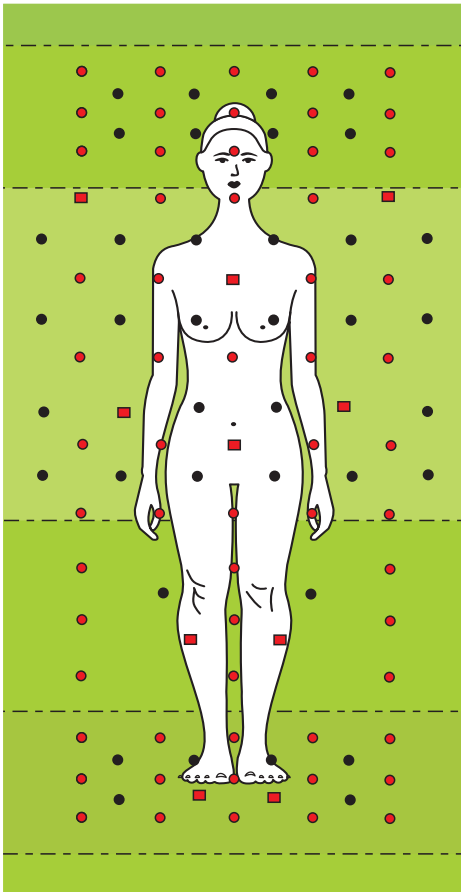

Biom

Magnético

Colchoneta

- Terapéutica
- Magnética

Colchoneta Magnética. Colchoneta Terapéutica en tamaño individual con potentes y calibrados imanes de ferrita de 3,800 Gauss posicionados en diferentes zonas del cuerpo para ofrecer una alto grado de:

- Relajamiento y Anti-stress,
- Tratamiento de dolor muscular crónico y agudo,
- Auxiliar en el tratamiento de artritis y reumatitis.

Forma de uso: La tela "lisa" de la funda va hacia abajo, y la tela "estampada" va hacia el cuerpo. El "cierre" va de lado de los pies. Se recomienda colocar sobre su colchón de uso diario, y dormir sobre la colchoneta, por veintiocho días seguidos y dejela de usar por dos días, y repita el procedimiento.

Precauciones: No se deje cerca de tarjetas de crédito o tarjetas con banda magnética; ni de equipo eléctrico o electrónico, ya que pueden dañarse con los imanes. Sacar la colchoneta de espuma flexible y lavar la funda tan frecuente como lo requiera.

CM Centro
Magnético

$4,700.00 MXN
$247.37 USD

CLAVE
COL1IND

108 ELEMENTOS
MAGNÉTICOS

CONTIENE

1 COLCHONETA
MAGNÉTICA

BASADO EN EL
SISTEMA AZULCAMET

www.centromagnetico.com